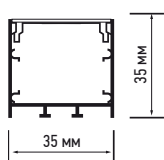

КОМПЛЕКТНОСТЬ

PAL 1616, PAL 3535, PAL 5035

Профиль 2м: 1 шт.
Заглушка торцевая глухая: 2 шт.
Рассеиватель матовый 2м: 1 шт.
Крепежная клипса: 4 шт.

| Код для заказа | Штрих-код | Артикул | Макс. ширина светодиодной ленты, мм | Сечение профиля, мм | Длина, м | Вес, кг | Упак., шт. |
|--|---------------|--|-------------------------------------|---------------------|----------|---------|------------|
| 5049888 | 4895205049888 | Профиль PAL 1616 (комплект) угловой 2м | 10,2 | 16x16 | 2 | 0,26 | 1/60 |
| Аксессуары для профиля PAL 1616 (приобретаются отдельно) | | | | | | | |
| Код для заказа | Штрих-код | Артикул | | | | Вес, кг | Упак., шт. |
| НОВИНКА 5058811 | 4895205058811 | Заглушки торцевые для PAL1616 SET 5H+5WH | | | | 0,01 | 10/400 |
| НОВИНКА 5058835 | 4895205058835 | Крепежная клипса для PAL 1616 | | | | 0,01 | 20/400 |