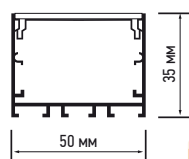

Код для заказа	Штрих-код	Артикул	Макс. ширина светодиодной ленты, мм	Цвет	Сечение профиля, мм	Длина, м	Вес, кг	Упак., шт.
НОВИНКА 5058972	4895205058972	Профиль PAL 5035-BLACK (комплект) накладной 2м анод.	47	черный	50x35	2	1,15	1/10
5049956	4895205049956	Профиль PAL 5035 (комплект) накладной 2м анод.	47	серый	50x35	2	1,15	1/10
Аксессуары для профиля PAL 5035 (приобретаются отдельно)								
Код для заказа	Штрих-код	Артикул		Цвет		Вес, кг	Упак., шт.	
НОВИНКА 5058996	4895205058996	Заглушка торцевая для PAL5035 BLACK		черный		0,01	2/250	
НОВИНКА 5058934	4895205058934	Заглушка торцевая для PAL5035 AL		серый		0,01	2/200	
НОВИНКА 5058958	4895205058958	Клипса крепежная для профиля PAL 5035				0,01	20/50