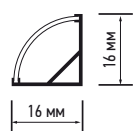

КОМПЛЕКТНОСТЬ

PAL 1616, PAL 3535, PAL 5035

Профиль 2м: 1 шт.
Заглушка торцевая глухая: 2 шт.
Рассеиватель матовый 2м: 1 шт.
Крепежная клипса: 4 шт.

| Код для заказа | Штрих-код | Артикул | Макс. ширина светодиодной ленты, мм | Сечение профиля, мм | Длина, м | Вес, кг | Упак., шт. |
|--|---------------|--|-------------------------------------|---------------------|----------|---------|------------|
| 5049888 | 4895205049888 | Профиль PAL 1616 (комплект) угловой 2м | 10,2 | 16x16 | 2 | 0,26 | 1/60 |
| Аксессуары для профиля PAL 1616 (приобретаются отдельно) | | | | | | | |
| Код для заказа | Штрих-код | Артикул | | | | Вес, кг | Упак., шт. |
| НОВИНКА 5058811 | 4895205058811 | Заглушки торцевые для PAL1616 SET 5H+5WH | | | | 0,01 | 10/400 |
| НОВИНКА 5058835 | 4895205058835 | Крепежная клипса для PAL 1616 | | | | 0,01 | 20/400 |